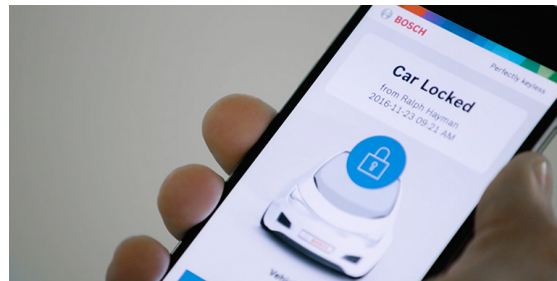

# Perfectly keyless

Präzise Funkortung und  
sicheres Schlüsselmanagement

Das Smartphone ersetzt den Autoschlüssel für mehr Komfort und Flexibilität

## sicheres Schlüsselmanagement

ermöglicht die Nutzung digitaler Schlüssel  
auf dem Mobiltelefon

## zuverlässige Schlüsselortung

ermöglicht sicheres Ver- und Entriegeln und  
sicheres Starten des Fahrzeugs

- ▶ Das schlüssellose Fahrzeugzugangssystem ermöglicht den passiven Fahrzeugzugang und -start via Smartphone, ganz ohne Aktion des Fahrers
- ▶ Fahrzeug und Smartphone übernehmen den Ver- und Entriegelungsprozess sicher und präzise
- ▶ Beim Aussteigen startet die automatische Schlüsselsuche: Verlässt das Smartphone die Locking-Zone, verriegelt das Fahrzeug automatisch; der Fahrer erhält eine Bestätigung auf dem Smartphone; bei Wiedereintritt in die Locking-Zone wird automatisch entriegelt
- ▶ Via App kann der Fahrer weitere Nutzer freischalten – auf Wunsch auch zeitlich und örtlich begrenzt
- ▶ Jeder Nutzer erhält einen individuellen Schlüssel, der via Cloud versendet wird; dies ermöglicht die Personalisierung der Fahrzeugeinstellungen für den jeweiligen Nutzer