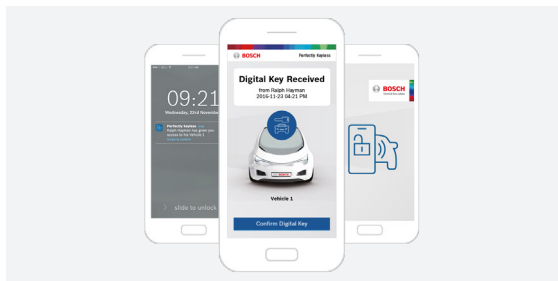

# Perfectly keyless

Präzise Funkortung und  
sicheres Schlüsselmanagement

Das Smartphone ersetzt den Autoschlüssel für mehr Komfort und Flexibilität

## sicheres Schlüsselmanagement

ermöglicht die Nutzung digitaler Schlüssel  
auf dem Mobiltelefon

## zuverlässige Schlüsselortung

ermöglicht sicheres Ver- und Entriegeln und  
sicheres Starten des Fahrzeugs

- ▶ Das schlüssellose Fahrzeugzugangssystem ermöglicht den passiven Fahrzeugzugang und -start via Smartphone, ganz ohne Aktion des Fahrers
- ▶ Fahrzeug und Smartphone übernehmen den Ver- und Entriegelungsprozess sicher und präzise
- ▶ Beim Aussteigen startet die automatische Schlüsselsuche: Verlässt das Smartphone die Locking-Zone, verriegelt das Fahrzeug automatisch; der Fahrer erhält eine Bestätigung auf dem Smartphone; bei Wiedereintritt in die Locking-Zone wird automatisch entriegelt
- ▶ Via App kann der Fahrer weitere Nutzer freischalten – auf Wunsch auch zeitlich und örtlich begrenzt
- ▶ Jeder Nutzer erhält einen individuellen Schlüssel, der via Cloud versendet wird; dies ermöglicht die Personalisierung der Fahrzeugeinstellungen für den jeweiligen Nutzer