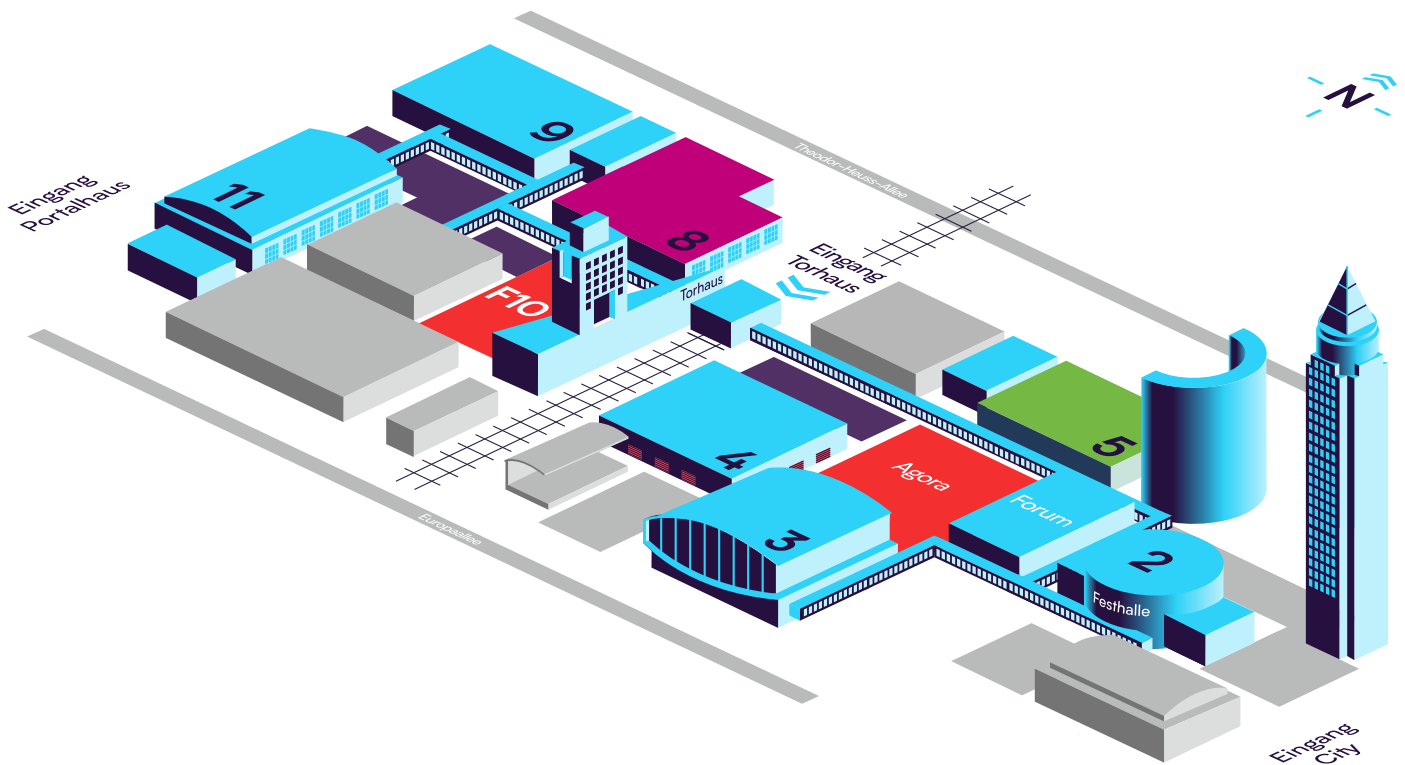

Messeplan

Bosch auf der IAA 2019

BOSCH

Invented for life

Halle 8, Stand C02

Ausstellung

Behalten Sie die wichtigsten Themen und ausgestellten Exponate im Blick.

Halle 5, Stand C05

Konferenz

Erfahren Sie hier, welche Zukunftsthemen dieses Jahr diskutiert werden und sichern Sie sich die Termine zu Ihren favorisierten Highlights.

Agora

Erlebnisbereich

Nicht nur zuhören, ausprobieren: Auf der Freifläche Agora bietet sich Ihnen die Möglichkeit, das brandneue BOSCH eBike ABS selbst zu testen.

Hallenplan Halle 8

Bosch auf der IAA 2019

BOSCH

Invented for life

Halle 8