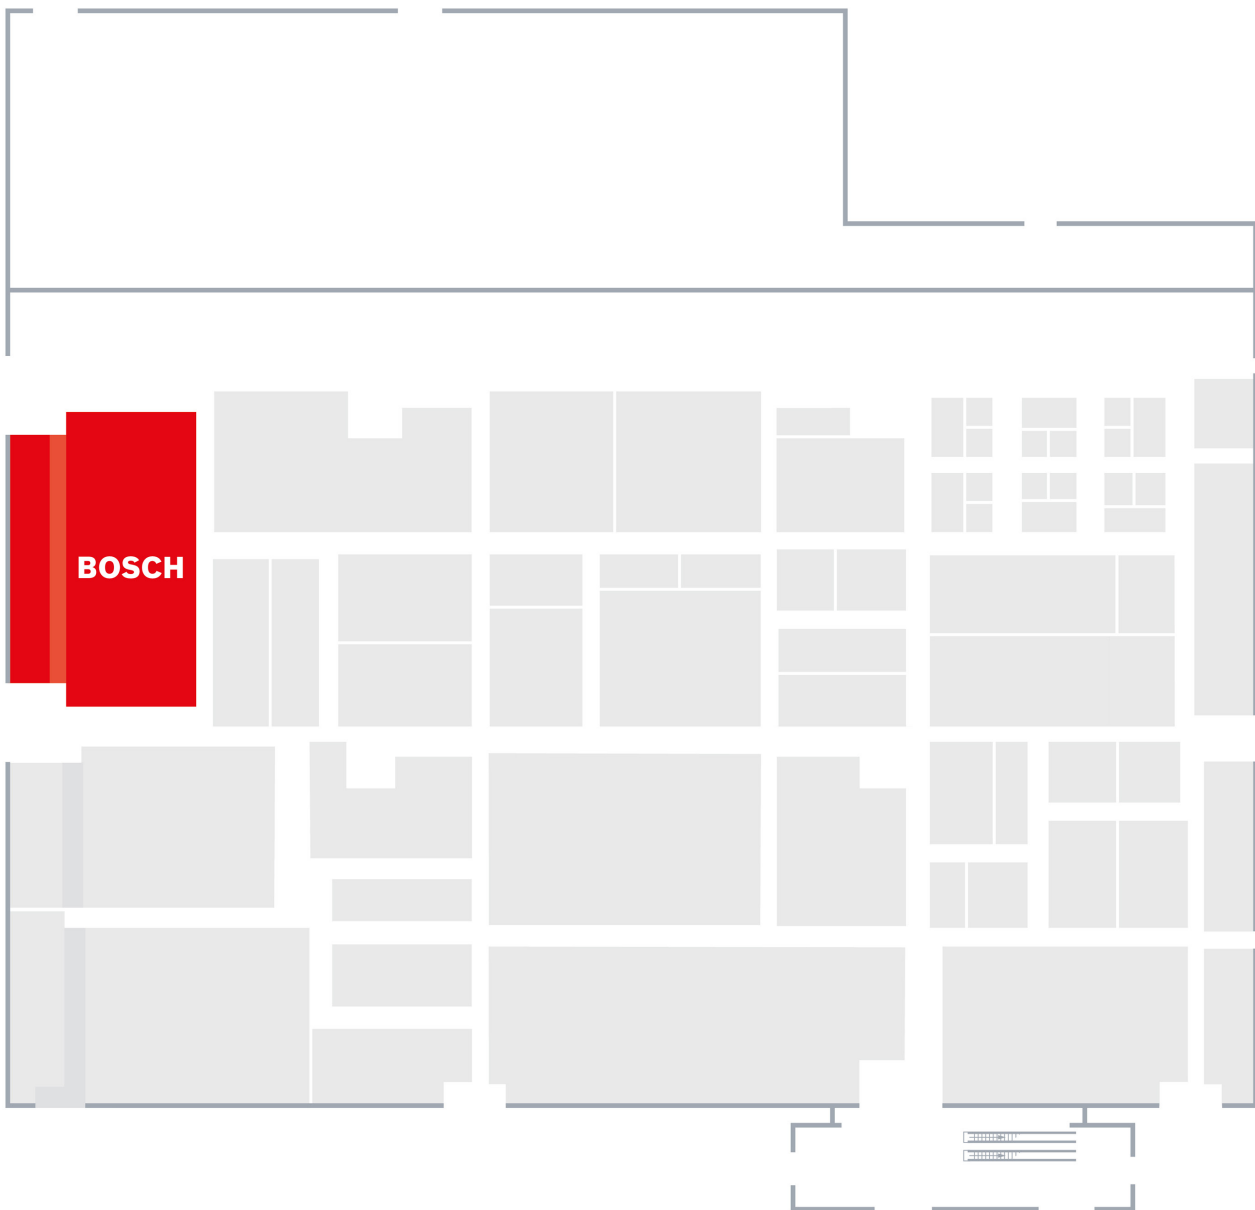

Messeplan

Bosch auf der IAA 2019

BOSCH

Invented for life

Halle 8, Stand C02

Ausstellung

Behalten Sie die wichtigsten Themen und ausgestellten Exponate im Blick.

Halle 5, Stand C05

Hallenplan Halle 8

Bosch auf der IAA 2019

BOSCH

Invented for life

Halle 8